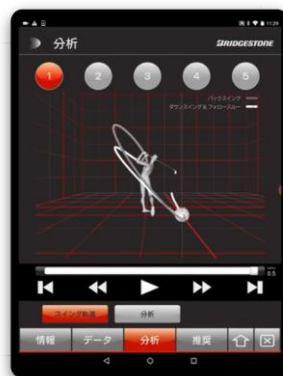

～もっと飛ばせるボールとクラブが見つかる！～ ゴルファーズドックボールクラブ 『Golfer's Dock Ball & Club』展開中

ブリヂストンスポーツ株式会社は、一人ひとりのゴルファーをサポートするソリューションサービスとして、これまで培ってきたフィッティング技術を昇華させた新たなサービス『Golfer's Dock Ball & Club』を展開しています。

本サービスは、ブリヂストン独自のアプリケーションによって一人ひとりのスイングを解析することにより、お客様のスイング特徴から導き出されたもっとも飛ばせる「ボールとクラブを同時に」ご提案します。

【サービス特長】

- ・スイングの特徴を見える化し、ゴルファー自身の持つ固有の「スイング特性」からフィッティング
- ・ブリヂストン独自のシステムにより、「ボールとクラブを同時に」推奨が可能
- ・計測機器などがなくても、気軽にサービスを受けることが可能

当社はゴルフにおける様々な“接点”を、タイヤ開発で培われた独自の解析やシミュレーション技術などを活用し「接点を科学」することで、ユニークな商品開発やサービス提供に繋げ、ゴルファーの皆様にワクワク感や笑顔、感動をお届けしていきます。