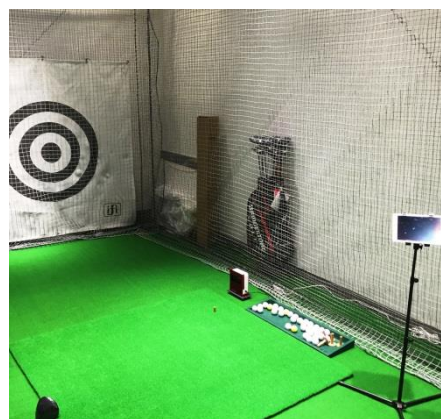

## ～三井アウトレットパーク木更津に直営店オープン～ 『ブリヂストンゴルフプラザ木更津』オープン

ブリヂストンスポーツ株式会社の子会社である、ブリヂストンスポーツセールスジャパン株式会社は、2016年7月30日(土)に「三井アウトレットパーク木更津」内に同社直営店『ブリヂストンゴルフプラザ木更津』をオープンします。

同店舗はゴルフクラブやボール、キャップ、バッグなど豊富なアイテムを取り揃えており、アウトレットにご来場の多くのお客様にもご満足いただける商品ラインアップとなっています。また、弾道や飛距離を計測できる本格的な試打室も完備しています。