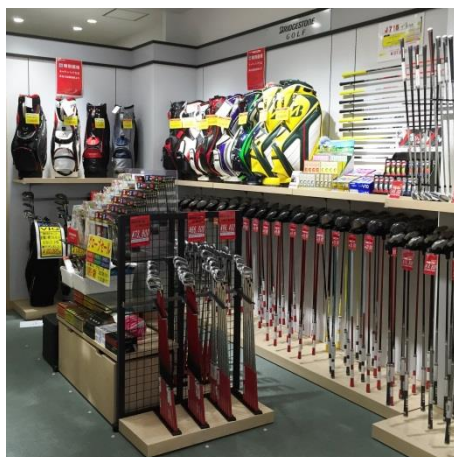

## ～三井アウトレットパーク木更津に直営店オープン～ 『ブリヂストンゴルフプラザ木更津』オープン

ブリヂストンスポーツ株式会社の子会社である、ブリヂストンスポーツセールスジャパン株式会社は、2016年7月30日(土)に「三井アウトレットパーク木更津」内に同社直営店『ブリヂストンゴルフプラザ木更津』をオープンします。

同店舗はゴルフクラブやボール、キャップ、バッグなど豊富なアイテムを取り揃えており、アウトレットにご来場の多くのお客様にもご満足いただける商品ラインアップとなっています。また、弾道や飛距離を計測できる本格的な試打室も完備しています。