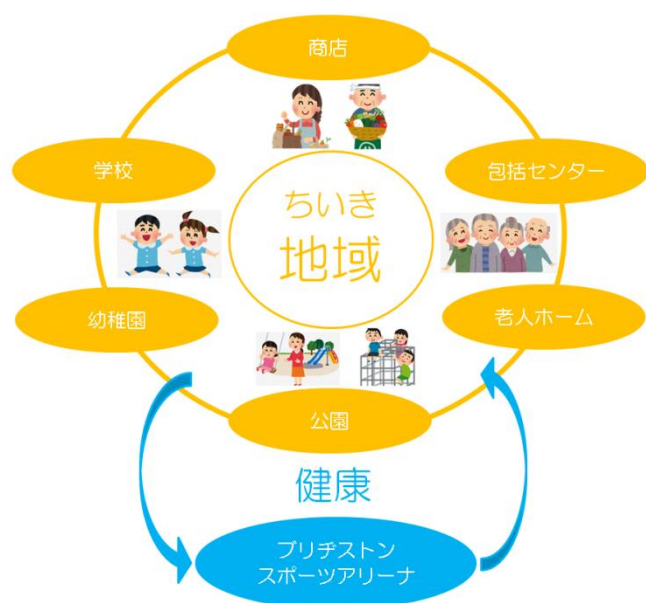

～スイミング事業拡大へ 関西エリア初出店～

『ブリヂストンスイミングスクール旭』^{あさひ}

11月1日(火)オープン

ブリヂストンスポーツアリーナ株式会社*は、同社が展開する既存スイミングスクール 17校に加え、大阪市旭区に「ブリヂストンスイミングスクール旭」を2016年11月1日(火)にオープンしました。

*ブリヂストンスポーツ株式会社の100%出資子会社

今回オープンした『旭校』は、今年5月に営業を開始した東京23区内初出店の『スイミングスクール品川』に続き、今年2校目のオープン校で、関西圏では初めての出店になります。

ベビー、幼児、学童(3～12歳)から一般成人の生活習慣病予防までを対象としたスイミング・水中運動プログラムをご用意しています。

同社は1977年に開設したスイミングスクールをベースに1992年に設立され、以来地域の人々の心と体の健康づくりの支援を目指し、約24年間地域のお子様の健全な成長や地域の皆様の快適な生活設計に取り組んでいます。

また、2015年からは本事業拡大により力を入れ、今回の関西初出店となる旭校オープンを入れて5校の新店オープンを果たし全国事業拡大推進中です。

今後も、各種事業の拡大を通じて地域の方々の健康増進にむけて取り組んでいきます。

参考リリース：<http://www.bs-sports.co.jp/press/2015/c1130_swimming/c1130_swimming.pdf>

【ブリヂストンスイミング事業の基本理念】